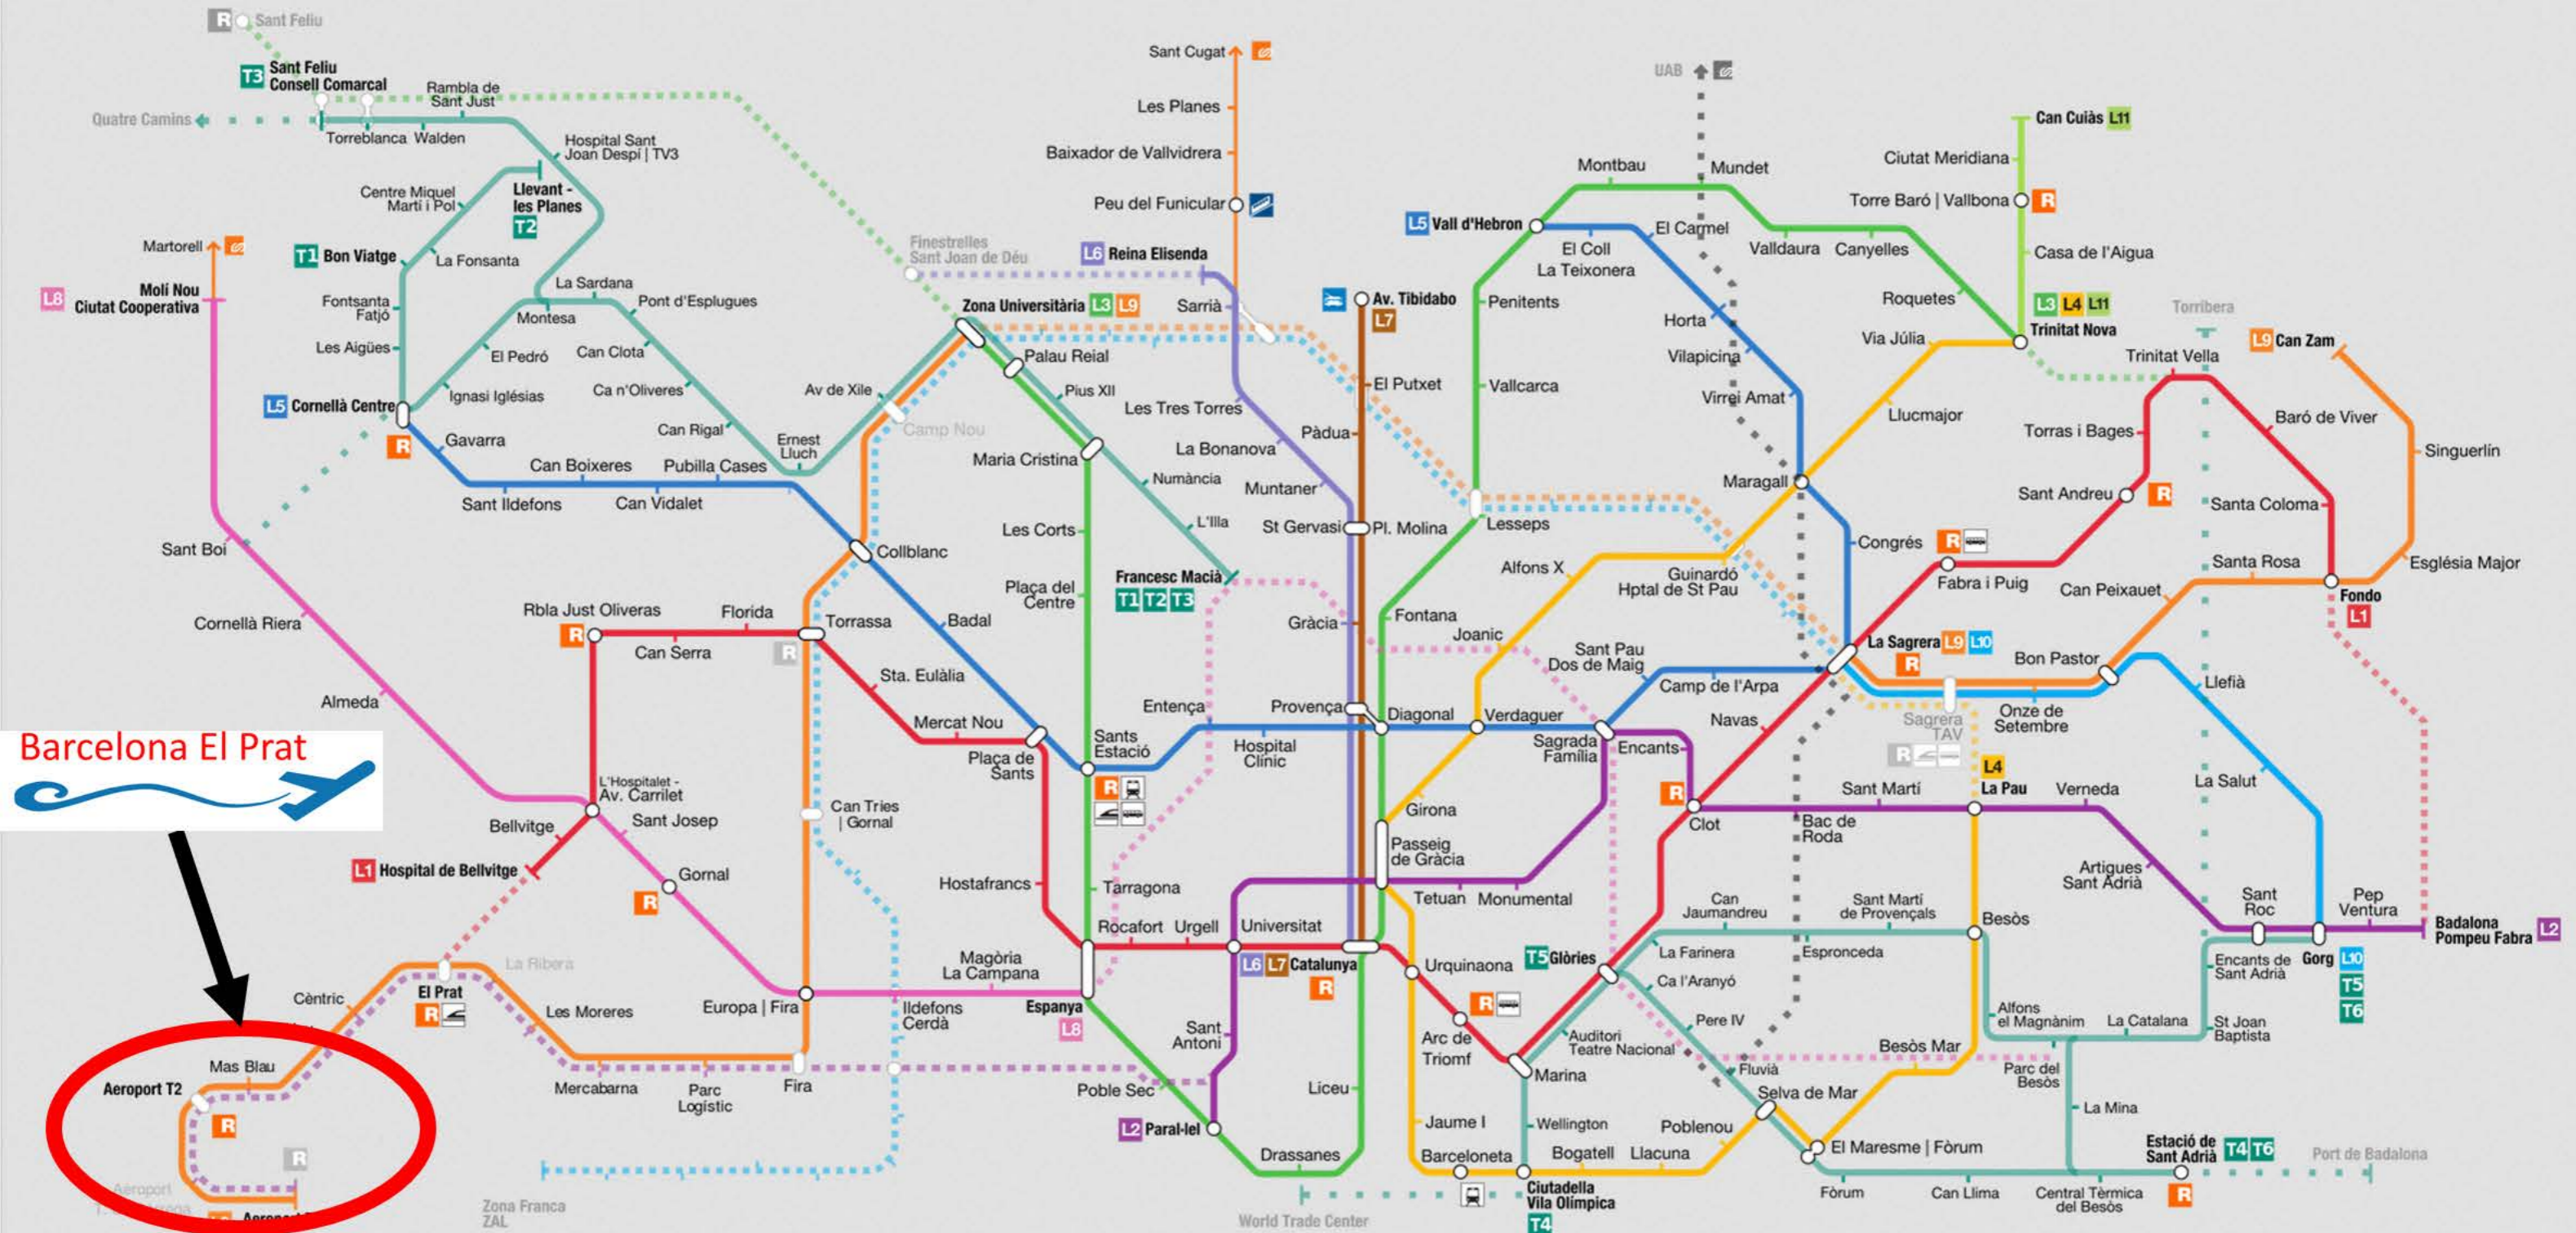

Metro Barcelona: Streckennetzplan und Linien

Barcelona El Prat